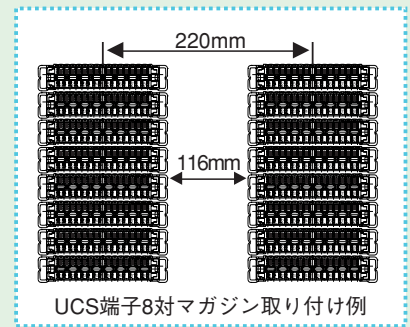

3Vアングルタイプ
UCS-P3-3V-JN
D100-8003
W658 D350 H2000

2Vロッカータイプ
UCS-P3-C2V-JN
D100-8012
W460 D380 H2000

3Vロッカータイプ
UCS-P3-C3V-JN
D100-8013
W670 D380 H2000

品名コード	品番	仕様	寸法
UCS-P3-1V-JN	D100-8001	MDF1V/700P/ジャンパリング・表示板付/マウントフレーム別	W218 D350 H2000
UCS-P3-2V-JN	D100-8002	MDF2V/1400P/ジャンパリング・表示板付/マウントフレーム別	W438 D350 H2000
UCS-P3-3V-JN	D100-8003	MDF3V/2100P/ジャンパリング・表示板付/マウントフレーム別	W658 D350 H2000
UCS-P3-[]V-JN	D100-800N	MDF[]V×700P/ジャンパリング・表示板付/マウントフレーム別	
UCS-P3-C2V-JN	D100-8012	MDF2V/ロッカータイプ/組立式/マウントフレーム別	W460 D380 H2000
UCS-P3-C3V-JN	D100-8013	MDF3V/ロッカータイプ/組立式/マウントフレーム別	W670 D380 H2000
UCS-P3-CS-JN	D100-8014	MDF側板/左右2枚1組	厚み20mm
UCS-P2-1V-ADP-JN	D100-8021	P2 (VB) MDF取付変換バー/T型金物別売/UCS, P2用端子兼用	H1640 (ピッチ45)
UCS-P2-T-ADP-JN	D100-8020	同上P2MDF変換バー用T型金物/1Vあたり最大8個取付可 (UCS10対マガジンにて最大700対)	

P-3型MDF架構成図

- マウントフレーム10段を介してUCSを取り付けます。
- 通常1V最大UCSマガジン70個ですが、T字金具を追加し、最下部まで用いれば80個取り付けられます。
- UCS10対用クリートを直接取り付けの事ができます。
- UCSの他QDF, C5C他各種端子板にも対応します。

P-2型MDF架対応

- 既設のP-2型MDFを生かしてUCSを取り付けることが可能です。
マウントフレーム8段は既設のT字金具に直接取り付けることができます。

ご注意：

10対用マガジンを左右に隣接させると、手の入る隙間が確保できるのでご注意ください。

10対用マウントフレーム8段

品名コード	UCS-MF-30-08-M	UCS-MF-50-08-M
品番	D100-9024	D100-9026
収納数	8個	8個
深さ	30mm	50mm
背面孔	大型角孔	大型角孔
販売単位	1個	1個

8対用マウントフレーム8段

品名コード	UCS-MF-30-8-08-M	UCS-MF-50-8-08-M
品番	D100-9025	D100-9027
収納数	8個	8個
深さ	30mm	50mm
背面孔	大型角孔	大型角孔
販売単位	1個	1個