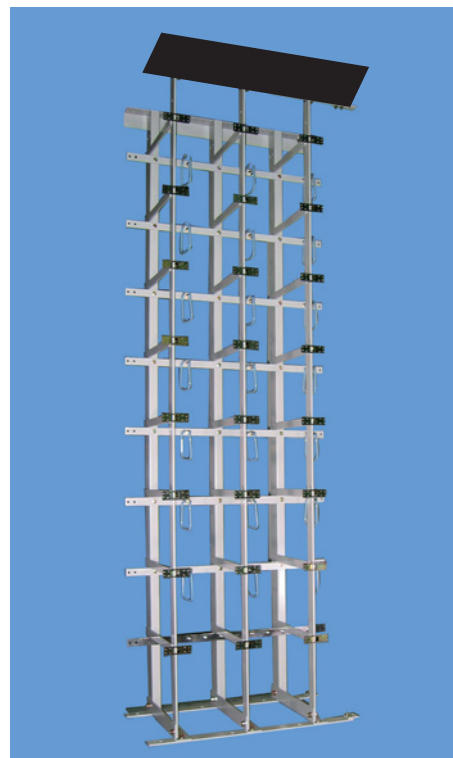

木板ベースMDF構成図

コの字金具

●マウントフレーム等を木板から浮かせ、ケーブル配線スペースを拡げることができます。

品名コード	UCS-SS-30	UCS-SS-50
品番	D100-8031	D100-8032
高さ	30mm	50mm
付属品	木ネジ4個	
販売単位	1個	1個

角型ジャンパーリング

●収納容量の大きな80mm×80mm角型ジャンパーリングです。

品名コード	UCS-JR-80
品番	J100-3010
付属品	木ネジ2個
販売単位	1個

P-3型MDF架

P-3型MDF

● P-3型MDF架はUCSに最も適したMDF架です。十分なケーブル、ジャンパー線収納スペースを持ち、ロッカータイプ等各種品揃えしています。

- ◆ 1V最大UCSマガジン70個（10対の場合700対）
- ◆ 表示板標準添付（アングルタイプのみ）
- ◆ ジャンパリング付き
- ◆ 塗装色：5Y7/1（ライトベージュ）
- ◆ アースバー付属
- ◆ 背中合わせタイプあり
- ◆ ロッカータイプにつきましては
 - ・ 3Vは観音扉仕様可能
 - ・ アコーディオンシャッター仕様可能
- ◆ 特別色にも対応いたします
- ◆  城南通信工業株式会社製
- ◆ 架台各種用意しています。

3Vアングルタイプ
UCS-P3-3V-JN
D100-8003
W658 D350 H2000

2Vロッカータイプ
UCS-P3-C2V-JN
D100-8012
W460 D380 H2000

3Vロッカータイプ
UCS-P3-C3V-JN
D100-8013
W670 D380 H2000

品名コード	品番	仕様	寸法
UCS-P3-1V-JN	D100-8001	MDF1V/700P/ジャンパリング・表示板付/マウントフレーム別	W218 D350 H2000
UCS-P3-2V-JN	D100-8002	MDF2V/1400P/ジャンパリング・表示板付/マウントフレーム別	W438 D350 H2000
UCS-P3-3V-JN	D100-8003	MDF3V/2100P/ジャンパリング・表示板付/マウントフレーム別	W658 D350 H2000
UCS-P3-[]V-JN	D100-800N	MDF[]V×700P/ジャンパリング・表示板付/マウントフレーム別	
UCS-P3-C2V-JN	D100-8012	MDF2V/ロッカータイプ/組立式/マウントフレーム別	W460 D380 H2000
UCS-P3-C3V-JN	D100-8013	MDF3V/ロッカータイプ/組立式/マウントフレーム別	W670 D380 H2000
UCS-P3-CS-JN	D100-8014	MDF側板/左右2枚1組	厚み20mm
UCS-P2-1V-ADP-JN	D100-8021	P2 (VB) MDF取付変換バー/T型金物別売/UCS, P2用端子兼用	H1640 (ピッチ45)
UCS-P2-T-ADP-JN	D100-8020	同上P2MDF変換バー用T型金物/1Vあたり最大8個取付可 (UCS10対マガジンにて最大700対)	

ご注意：

10対用マガジンを左右に隣接させると、手の入る隙間が確保できるのでご注意ください。

10対用マウントフレーム8段

品名コード	UCS-MF-30-08-M	UCS-MF-50-08-M
品番	D100-9024	D100-9026
収納数	8個	8個
深さ	30mm	50mm
背面孔	大型角孔	大型角孔
販売単位	1個	1個

8対用マウントフレーム8段

品名コード	UCS-MF-30-8-08-M	UCS-MF-50-8-08-M
品番	D100-9025	D100-9027
収納数	8個	8個
深さ	30mm	50mm
背面孔	大型角孔	大型角孔
販売単位	1個	1個