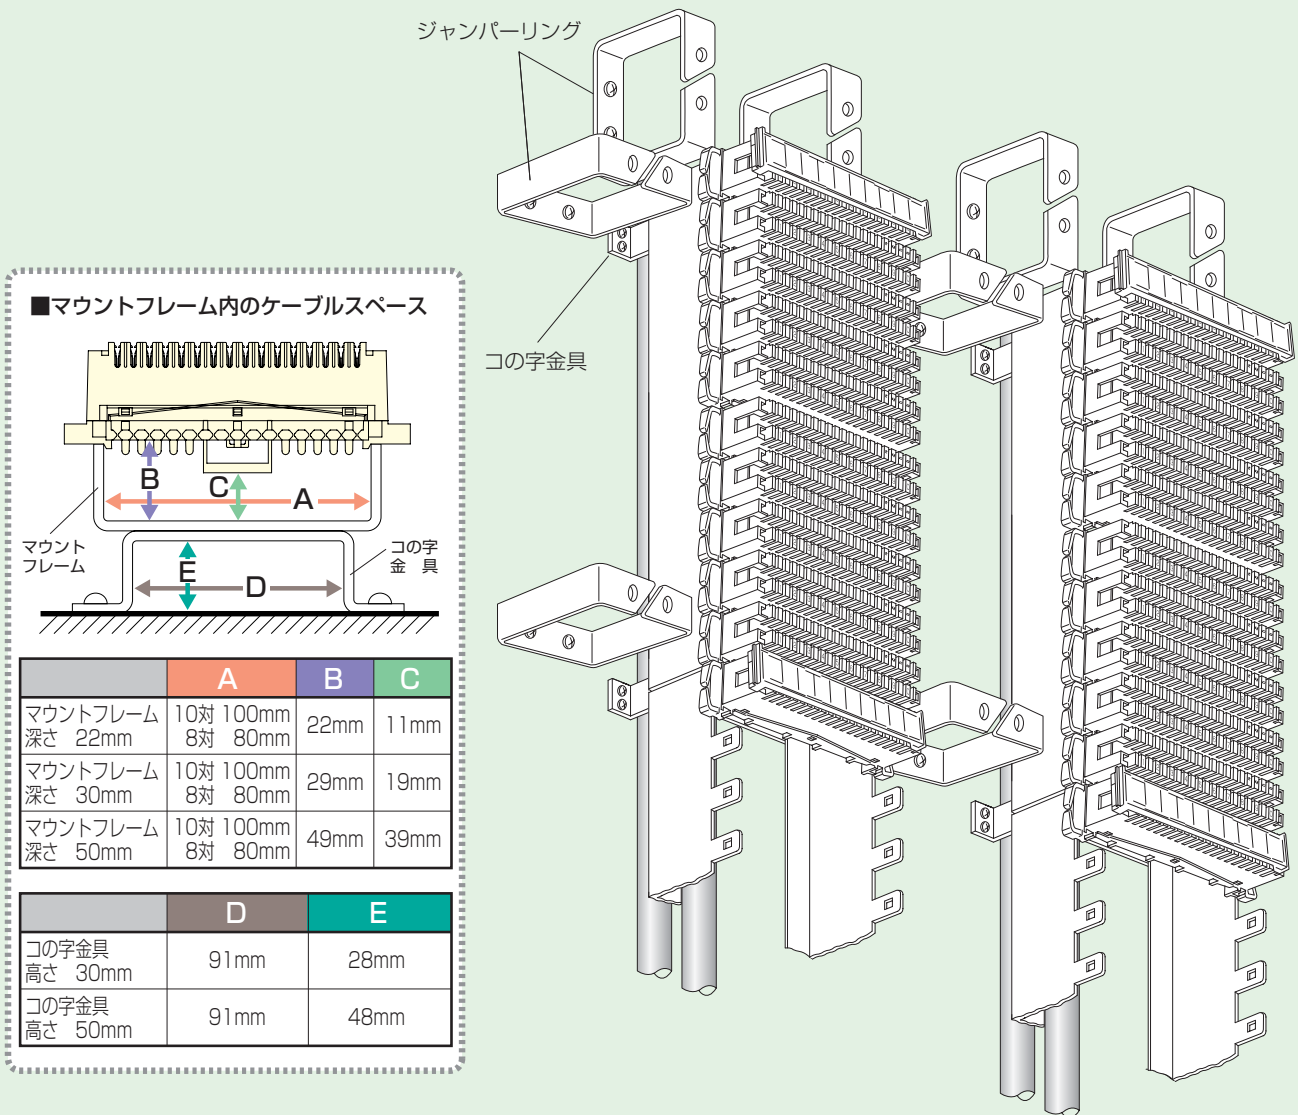

木板ベースMDF構成図

コの字金具

●マウントフレーム等を木板から浮かせ、ケーブル配線スペースを拡げることができます。

品名コード	UCS-SS-30	UCS-SS-50
品番	D100-8031	D100-8032
高さ	30mm	50mm
付属品	木ネジ4個	
販売単位	1個	1個

角型ジャンパーリング

●収納容量の大きな80mm×80mm角型ジャンパーリングです。

品名コード	UCS-JR-80
品番	J100-3010
付属品	木ネジ2個
販売単位	1個

P-3型MDF架

P-3型MDF

● P-3型MDF架はUCSに最も適したMDF架です。十分なケーブル、ジャンパー線収納スペースを持ち、ロッカータイプ等各種品揃えしています。

- ◆ 1V最大UCSマガジン70個（10対の場合700対）
- ◆ 表示板標準添付（アングルタイプのみ）
- ◆ ジャンパリング付き
- ◆ 塗装色：5Y7/1（ライトベージュ）
- ◆ アースバー付属
- ◆ 背中合わせタイプあり
- ◆ ロッカータイプにつきましては
 - ・ 3Vは観音扉仕様可能
 - ・ アコーディオンシャッター仕様可能
- ◆ 特別色にも対応いたします
- ◆  城南通信工業株式会社製
- ◆ 架台各種用意しています。

3Vアングルタイプ
UCS-P3-3V-JN
D100-8003
W658 D350 H2000

2Vロッカータイプ
UCS-P3-C2V-JN
D100-8012
W460 D380 H2000

3Vロッカータイプ
UCS-P3-C3V-JN
D100-8013
W670 D380 H2000

品名コード	品番	仕様	寸法
UCS-P3-1V-JN	D100-8001	MDF1V/700P/ジャンパリング・表示板付/マウントフレーム別	W218 D350 H2000
UCS-P3-2V-JN	D100-8002	MDF2V/1400P/ジャンパリング・表示板付/マウントフレーム別	W438 D350 H2000
UCS-P3-3V-JN	D100-8003	MDF3V/2100P/ジャンパリング・表示板付/マウントフレーム別	W658 D350 H2000
UCS-P3-[]V-JN	D100-800N	MDF[]V×700P/ジャンパリング・表示板付/マウントフレーム別	
UCS-P3-C2V-JN	D100-8012	MDF2V/ロッカータイプ/組立式/マウントフレーム別	W460 D380 H2000
UCS-P3-C3V-JN	D100-8013	MDF3V/ロッカータイプ/組立式/マウントフレーム別	W670 D380 H2000
UCS-P3-CS-JN	D100-8014	MDF側板/左右2枚1組	厚み20mm
UCS-P2-1V-ADP-JN	D100-8021	P2 (VB) MDF取付変換バー/T型金物別売/UCS, P2用端子兼用	H1640 (ピッチ45)
UCS-P2-T-ADP-JN	D100-8020	同上P2MDF変換バー用T型金物/1Vあたり最大8個取付可 (UCS10対マガジンにて最大700対)	

P-3型MDF架構成図

- マウントフレーム10段を介してUCSを取り付けます。
- 通常1V最大UCSマガジン70個ですが、T字金具を追加し、最下部まで用いれば80個取り付けられます。
- UCS10対用クリートを直接取り付けの事ができます。
- UCSの他QDF, C5C他各種端子板にも対応します。

P-2型MDF架対応

- 既設のP-2型MDFを生かしてUCSを取り付けることが可能です。
マウントフレーム8段は既設のT字金具に直接取り付けることができます。