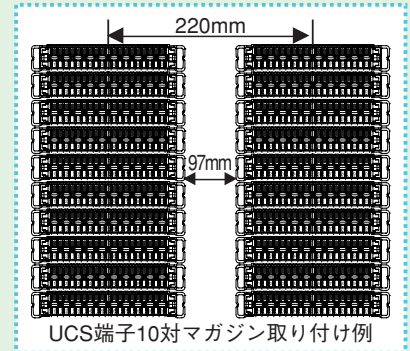

3Vアングルタイプ
UCS-P3-3V-JN
D100-8003
W658 D350 H2000

2Vロッカータイプ
UCS-P3-C2V-JN
D100-8012
W460 D380 H2000

3Vロッカータイプ
UCS-P3-C3V-JN
D100-8013
W670 D380 H2000

品名コード	品番	仕様	寸法
UCS-P3-1V-JN	D100-8001	MDF1V/700P/ジャンパリング・表示板付/マウントフレーム別	W218 D350 H2000
UCS-P3-2V-JN	D100-8002	MDF2V/1400P/ジャンパリング・表示板付/マウントフレーム別	W438 D350 H2000
UCS-P3-3V-JN	D100-8003	MDF3V/2100P/ジャンパリング・表示板付/マウントフレーム別	W658 D350 H2000
UCS-P3-[]V-JN	D100-800N	MDF[]V×700P/ジャンパリング・表示板付/マウントフレーム別	
UCS-P3-C2V-JN	D100-8012	MDF2V/ロッカータイプ/組立式/マウントフレーム別	W460 D380 H2000
UCS-P3-C3V-JN	D100-8013	MDF3V/ロッカータイプ/組立式/マウントフレーム別	W670 D380 H2000
UCS-P3-CS-JN	D100-8014	MDF側板/左右2枚1組	厚み20mm
UCS-P2-1V-ADP-JN	D100-8021	P2 (VB) MDF取付変換バー/T型金物別売/UCS, P2用端子兼用	H1640 (ピッチ45)
UCS-P2-T-ADP-JN	D100-8020	同上P2MDF変換バー用T型金物/1Vあたり最大8個取付可 (UCS10対マガジンにて最大700対)	

P-3型MDF架構成図

- マウントフレーム10段を介してUCSを取り付けます。
- 通常1V最大UCSマガジン70個ですが、T字金具を追加し、最下部まで用いれば80個取り付けられます。
- UCS10対用クリートを直接取り付けの事ができます。
- UCSの他QDF, C5C他各種端子板にも対応します。

P-2型MDF架対応

- 既設のP-2型MDFを生かしてUCSを取り付けることが可能です。
マウントフレーム8段は既設のT字金具に直接取り付けることができます。

ご注意：

10対用マガジンを左右に隣接させると、手の入る隙間が確保できるのでご注意ください。

10対用マウントフレーム8段

品名コード	UCS-MF-30-08-M	UCS-MF-50-08-M
品番	D100-9024	D100-9026
収納数	8個	8個
深さ	30mm	50mm
背面孔	大型角孔	大型角孔
販売単位	1個	1個

8対用マウントフレーム8段

品名コード	UCS-MF-30-8-08-M	UCS-MF-50-8-08-M
品番	D100-9025	D100-9027
収納数	8個	8個
深さ	30mm	50mm
背面孔	大型角孔	大型角孔
販売単位	1個	1個