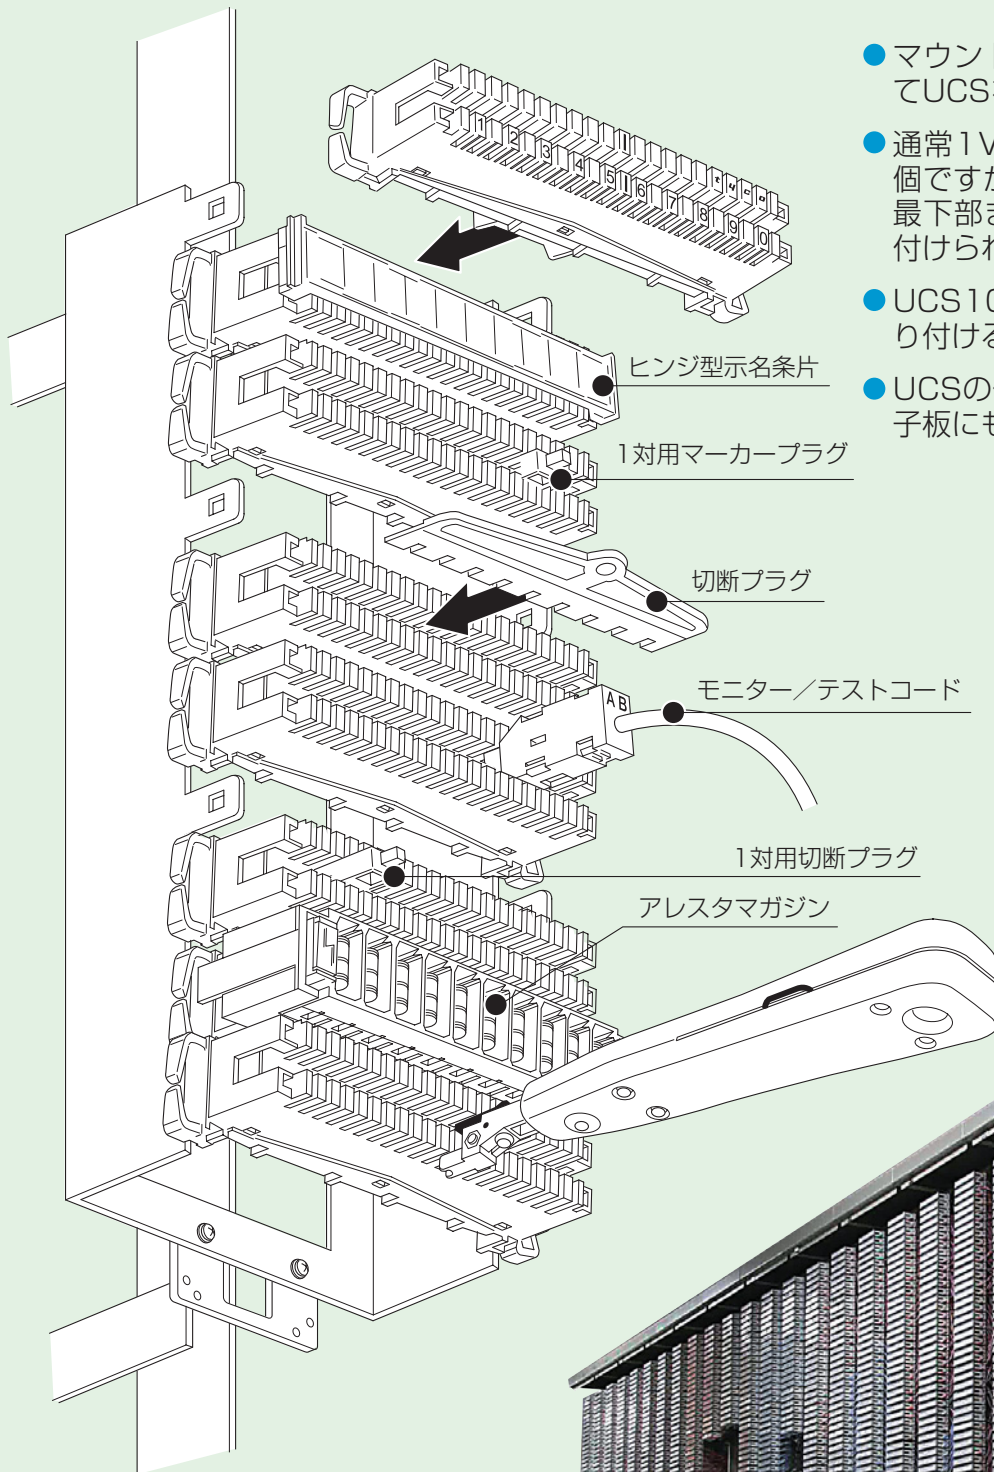

木板ベースMDF構成図

コの字金具

●マウントフレーム等を木板から浮かせ、ケーブル配線スペースを拡げることができます。

品名コード	UCS-SS-30	UCS-SS-50
品番	D100-8031	D100-8032
高さ	30mm	50mm
付属品	木ネジ4個	
販売単位	1個	1個

角型ジャンパーリング

●収納容量の大きな80mm×80mm角型ジャンパーリングです。

品名コード	UCS-JR-80
品番	J100-3010
付属品	木ネジ2個
販売単位	1個

3Vアングルタイプ
UCS-P3-3V-JN
D100-8003
W658 D350 H2000

2Vロッカータイプ
UCS-P3-C2V-JN
D100-8012
W460 D380 H2000

3Vロッカータイプ
UCS-P3-C3V-JN
D100-8013
W670 D380 H2000

品名コード	品番	仕様	寸法
UCS-P3-1V-JN	D100-8001	MDF1V/700P/ジャンパリング・表示板付/マウントフレーム別	W218 D350 H2000
UCS-P3-2V-JN	D100-8002	MDF2V/1400P/ジャンパリング・表示板付/マウントフレーム別	W438 D350 H2000
UCS-P3-3V-JN	D100-8003	MDF3V/2100P/ジャンパリング・表示板付/マウントフレーム別	W658 D350 H2000
UCS-P3-[]V-JN	D100-800N	MDF[]V×700P/ジャンパリング・表示板付/マウントフレーム別	
UCS-P3-C2V-JN	D100-8012	MDF2V/ロッカータイプ/組立式/マウントフレーム別	W460 D380 H2000
UCS-P3-C3V-JN	D100-8013	MDF3V/ロッカータイプ/組立式/マウントフレーム別	W670 D380 H2000
UCS-P3-CS-JN	D100-8014	MDF側板/左右2枚1組	厚み20mm
UCS-P2-1V-ADP-JN	D100-8021	P2 (VB) MDF取付変換バー/T型金物別売/UCS, P2用端子兼用	H1640 (ピッチ45)
UCS-P2-T-ADP-JN	D100-8020	同上P2MDF変換バー用T型金物/1Vあたり最大8個取付可 (UCS10対マガジンにて最大700対)	

P-3型MDF架構成図

- マウントフレーム10段を介してUCSを取り付けます。
- 通常1V最大UCSマガジン70個ですが、T字金具を追加し、最下部まで用いれば80個取り付けられます。
- UCS10対用クリートを直接取り付けの事ができます。
- UCSの他QDF, C5C他各種端子板にも対応します。

P-2型MDF架対応

- 既設のP-2型MDFを生かしてUCSを取り付けることが可能です。
マウントフレーム8段は既設のT字金具に直接取り付けることができます。

ご注意：

10対用マガジンを左右に隣接させると、手の入る隙間が確保できるのでご注意ください。

10対用マウントフレーム8段

品名コード	UCS-MF-30-08-M	UCS-MF-50-08-M
品番	D100-9024	D100-9026
収納数	8個	8個
深さ	30mm	50mm
背面孔	大型角孔	大型角孔
販売単位	1個	1個

8対用マウントフレーム8段

品名コード	UCS-MF-30-8-08-M	UCS-MF-50-8-08-M
品番	D100-9025	D100-9027
収納数	8個	8個
深さ	30mm	50mm
背面孔	大型角孔	大型角孔
販売単位	1個	1個