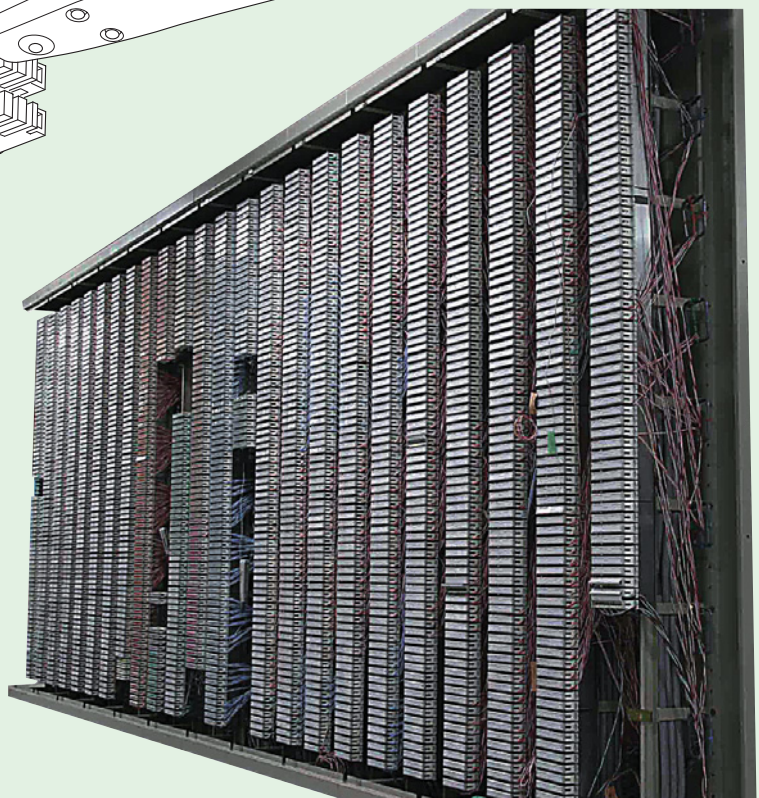

P-3型MDF架構成図

- マウントフレーム10段を介してUCSを取り付けます。
- 通常1V最大UCSマガジン70個ですが、T字金具を追加し、最下部まで用いれば80個取り付けられます。
- UCS10対用クリートを直接取り付けの事ができます。
- UCSの他QDF, C5C他各種端子板にも対応します。