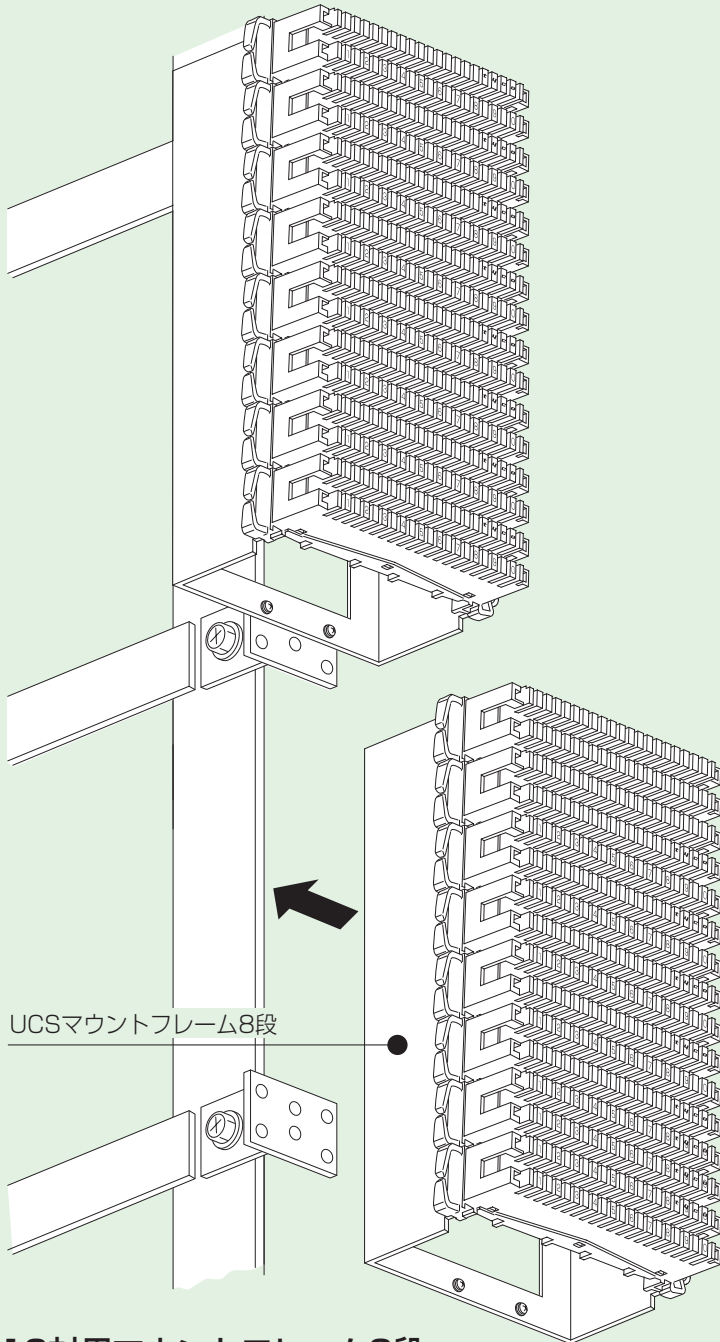

木板ベースMDF構成図

コの字金具

●マウントフレーム等を木板から浮かせ、ケーブル配線スペースを拡げることができます。

品名コード	UCS-SS-30	UCS-SS-50
品番	D100-8031	D100-8032
高さ	30mm	50mm
付属品	木ネジ4個	
販売単位	1個	1個

角型ジャンパーリング

●収納容量の大きな80mm×80mm角型ジャンパーリングです。

品名コード	UCS-JR-80
品番	J100-3010
付属品	木ネジ2個
販売単位	1個

3Vアングルタイプ
UCS-P3-3V-JN
D100-8003
W658 D350 H2000

2Vロッカータイプ
UCS-P3-C2V-JN
D100-8012
W460 D380 H2000

3Vロッカータイプ
UCS-P3-C3V-JN
D100-8013
W670 D380 H2000

品名コード	品番	仕様	寸法
UCS-P3-1V-JN	D100-8001	MDF1V/700P/ジャンパリング・表示板付/マウントフレーム別	W218 D350 H2000
UCS-P3-2V-JN	D100-8002	MDF2V/1400P/ジャンパリング・表示板付/マウントフレーム別	W438 D350 H2000
UCS-P3-3V-JN	D100-8003	MDF3V/2100P/ジャンパリング・表示板付/マウントフレーム別	W658 D350 H2000
UCS-P3-[]V-JN	D100-800N	MDF[]V×700P/ジャンパリング・表示板付/マウントフレーム別	
UCS-P3-C2V-JN	D100-8012	MDF2V/ロッカータイプ/組立式/マウントフレーム別	W460 D380 H2000
UCS-P3-C3V-JN	D100-8013	MDF3V/ロッカータイプ/組立式/マウントフレーム別	W670 D380 H2000
UCS-P3-CS-JN	D100-8014	MDF側板/左右2枚1組	厚み20mm
UCS-P2-1V-ADP-JN	D100-8021	P2 (VB) MDF取付変換バー/T型金物別売/UCS, P2用端子兼用	H1640 (ピッチ45)
UCS-P2-T-ADP-JN	D100-8020	同上P2MDF変換バー用T型金物/1Vあたり最大8個取付可 (UCS10対マガジンにて最大700対)	

P-3型MDF架構成図

- マウントフレーム10段を介してUCSを取り付けます。
- 通常1V最大UCSマガジン70個ですが、T字金具を追加し、最下部まで用いれば80個取り付けられます。
- UCS10対用クリートを直接取り付けの事ができます。
- UCSの他QDF, C5C他各種端子板にも対応します。

P-2型MDF架対応

- 既設のP-2型MDFを生かしてUCSを取り付けることが可能です。
マウントフレーム8段は既設のT字金具に直接取り付けることができます。

ご注意：

10対用マガジンを左右に隣接させると、手の入る隙間が確保できるのでご注意ください。

10対用マウントフレーム8段

品名コード	UCS-MF-30-08-M	UCS-MF-50-08-M
品番	D100-9024	D100-9026
収納数	8個	8個
深さ	30mm	50mm
背面孔	大型角孔	大型角孔
販売単位	1個	1個

8対用マウントフレーム8段

品名コード	UCS-MF-30-8-08-M	UCS-MF-50-8-08-M
品番	D100-9025	D100-9027
収納数	8個	8個
深さ	30mm	50mm
背面孔	大型角孔	大型角孔
販売単位	1個	1個