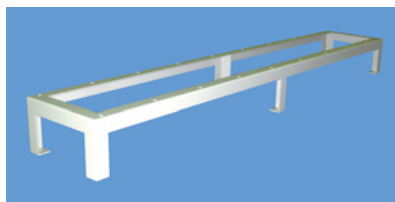

木板ベースMDF構成図

コの字金具

●マウントフレーム等を木板から浮かせ、ケーブル配線スペースを拡げることができます。

品名コード	UCS-SS-30	UCS-SS-50
品番	D100-8031	D100-8032
高さ	30mm	50mm
付属品	木ネジ4個	
販売単位	1個	1個

角型ジャンパーリング

●収納容量の大きな80mm×80mm角型ジャンパーリングです。

品名コード	UCS-JR-80
品番	J100-3010
付属品	木ネジ2個
販売単位	1個

P-3型MDF架

P-3型MDF

● P-3型MDF架はUCSに最も適したMDF架です。十分なケーブル、ジャンパー線収納スペースを持ち、ロッカータイプ等各種品揃えしています。

- ◆ 1V最大UCSマガジン70個（10対の場合700対）
- ◆ 表示板標準添付（アングルタイプのみ）
- ◆ ジャンパリング付き
- ◆ 塗装色：5Y7/1（ライトベージュ）
- ◆ アースバー付属
- ◆ 背中合わせタイプあり
- ◆ ロッカータイプにつきましては
 - ・ 3Vは観音扉仕様可能
 - ・ アコーディオンシャッター仕様可能
- ◆ 特別色にも対応いたします
- ◆  城南通信工業株式会社製
- ◆ 架台各種用意しています。

3Vアングルタイプ
UCS-P3-3V-JN
D100-8003
W658 D350 H2000

2Vロッカータイプ
UCS-P3-C2V-JN
D100-8012
W460 D380 H2000

3Vロッカータイプ
UCS-P3-C3V-JN
D100-8013
W670 D380 H2000

品名コード	品番	仕様	寸法
UCS-P3-1V-JN	D100-8001	MDF1V/700P/ジャンパリング・表示板付/マウントフレーム別	W218 D350 H2000
UCS-P3-2V-JN	D100-8002	MDF2V/1400P/ジャンパリング・表示板付/マウントフレーム別	W438 D350 H2000
UCS-P3-3V-JN	D100-8003	MDF3V/2100P/ジャンパリング・表示板付/マウントフレーム別	W658 D350 H2000
UCS-P3-[]V-JN	D100-800N	MDF[]V×700P/ジャンパリング・表示板付/マウントフレーム別	
UCS-P3-C2V-JN	D100-8012	MDF2V/ロッカータイプ/組立式/マウントフレーム別	W460 D380 H2000
UCS-P3-C3V-JN	D100-8013	MDF3V/ロッカータイプ/組立式/マウントフレーム別	W670 D380 H2000
UCS-P3-CS-JN	D100-8014	MDF側板/左右2枚1組	厚み20mm
UCS-P2-1V-ADP-JN	D100-8021	P2 (VB) MDF取付変換バー/T型金物別売/UCS, P2用端子兼用	H1640 (ピッチ45)
UCS-P2-T-ADP-JN	D100-8020	同上P2MDF変換バー用T型金物/1Vあたり最大8個取付可 (UCS10対マガジンにて最大700対)	

P-3型MDF架構成図

- マウントフレーム10段を介してUCSを取り付けます。
- 通常1V最大UCSマガジン70個ですが、T字金具を追加し、最下部まで用いれば80個取り付けられます。
- UCS10対用クリートを直接取り付けの事ができます。
- UCSの他QDF, C5C他各種端子板にも対応します。

P-2型MDF架対応

- 既設のP-2型MDFを生かしてUCSを取り付けることが可能です。
マウントフレーム8段は既設のT字金具に直接取り付けることができます。