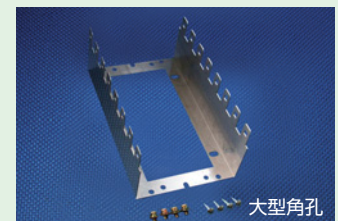

P-3型MDF架構成図

- マウントフレーム10段を介してUCSを取り付けます。
- 通常1V最大UCSマガジン70個ですが、T字金具を追加し、最下部まで用いれば80個取り付けられます。
- UCS10対用クリートを直接取り付けの事ができます。
- UCSの他QDF, C5C他各種端子板にも対応します。

P-2型MDF架対応

- 既設のP-2型MDFを生かしてUCSを取り付けることが可能です。
マウントフレーム8段は既設のT字金具に直接取り付けることができます。

ご注意：

10対用マガジンを左右に隣接させると、手の入る隙間が確保できるのでご注意ください。

10対用マウントフレーム8段

品名コード	UCS-MF-30-08-M	UCS-MF-50-08-M
品番	D100-9024	D100-9026
収納数	8個	8個
深さ	30mm	50mm
背面孔	大型角孔	大型角孔
販売単位	1個	1個

8対用マウントフレーム8段

品名コード	UCS-MF-30-8-08-M	UCS-MF-50-8-08-M
品番	D100-9025	D100-9027
収納数	8個	8個
深さ	30mm	50mm
背面孔	大型角孔	大型角孔
販売単位	1個	1個